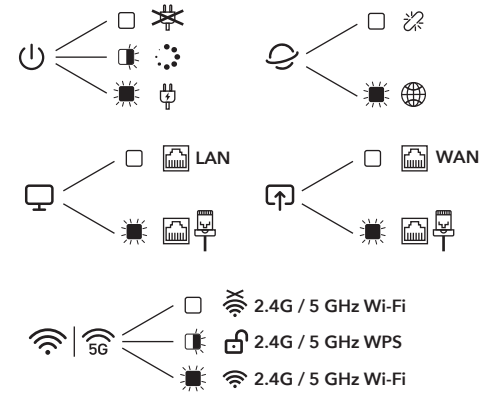

LED

Scan the QR Code to download the Cudy App

24. latviešu valoda:

25. Eesti keel:

WEEE

GNU General Public License Notice