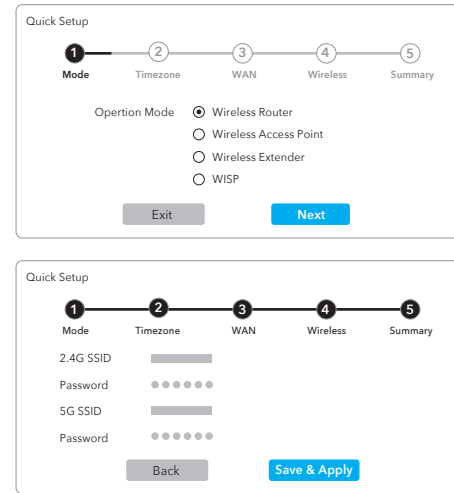

14. Svenska:

15. Čeština:

8 Then window below will pop up, please follow the step-by-step instructions to set up the internet connection.